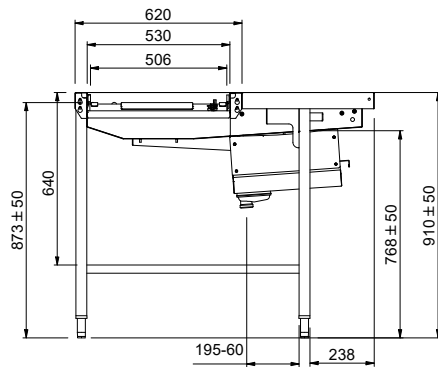

Lato

Factory mounted waste rack

Fronte