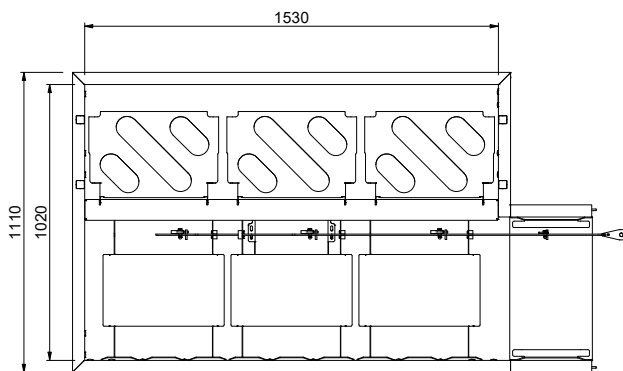

2026.06.29

Lato

Factory mounted waste rack

Fronte

D = Scarico acqua

Alto

**Informazioni chiave**

 Dimensioni esterne,  
 larghezza:

865465 (HSDDS3RL) 1920 mm

 Dimensioni esterne,  
 profondità:

1110 mm

Dimensioni esterne, altezza:

910 mm

Peso netto:

42 kg

Regolazione altezza:

50/50 mm

Movimento cestello

Da destra a sinistra

Posizione per lavastoviglie

Carico

Materiale vasca

AISI 304 - EN 1.4301