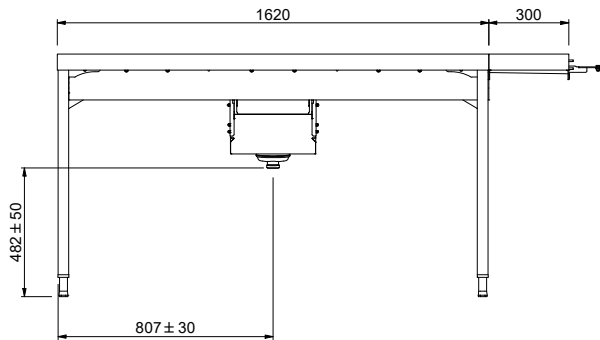

Movimentazione Stoviglie  
Tavolo impilabile automatico, azionato da lavastoviglie, per 3 cesti,  
carico da dx a sx, 1920 mm  
L'azienda si riserva il diritto di apportare modifiche ai prodotti senza preavviso

2026.06.29

Lato

Factory mounted waste rack

Fronte

D = Scarico acqua

Alto

**Informazioni chiave**

 Dimensioni esterne,  
 larghezza:

865465 (HSDDS3RL) 1920 mm

 Dimensioni esterne,  
 profondità:

1110 mm

Dimensioni esterne, altezza:

910 mm

Peso netto:

42 kg

Regolazione altezza:

50/50 mm

Movimento cestello

Da destra a sinistra

Posizione per lavastoviglie

Carico

Materiale vasca

AISI 304 - EN 1.4301